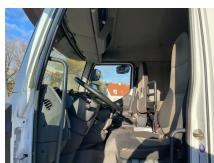

Renault Midlum 270 Midlum 12.270 4x2 Closed Box

Algemene kenmerken

Merk	Renault
Model	Midlum 270
Subcategorie	Bakwagen
Kentekenplaat	70-BGZ-8
Tellerstand	358.037km
Bouwjaar	2013
Datum eerste registratie	21-10-2013
Conditie	Gebruikt
Brandstof	Diesel
Emissieklasse	Euro 5
Referentie	5610

Eigenschappen

Ledig gewicht	7.020kg
Laadvermogen	4.980kg
GWV	12.000kg
Lengte	960cm
Breedte	255cm
Cilinder inhoud	7.146cc

Renault Midlum 270 Midlum 12.270 4x2 Closed Box

Technische specificaties

Aantal assen	2
--------------	---