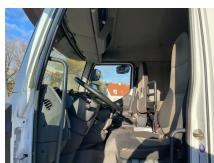

Renault Midlum 270 Midlum 12.270 4x2 Closed Box

Algemene kenmerken

Merk	Renault
Model	Midlum 270
Subcategorie	Bakwagen
Kentekenplaat	70bgz8
Tellerstand	358.037km
Bouwjaar	2013
Datum eerste registratie	21-10-2013
Conditie	Gebruikt
Brandstof	Diesel
Emissieklasse	Euro 5
Referentie	5610

Eigenschappen

Ledig gewicht	7.020kg
Laadvermogen	4.980kg
Max. gewicht	12.000kg
Lengte	960cm
Breedte	255cm
Cilinder inhoud	7.146cc

Renault Midlum 270 Midlum 12.270 4x2 Closed Box

Technische specificaties

Aantal assen	2
--------------	---