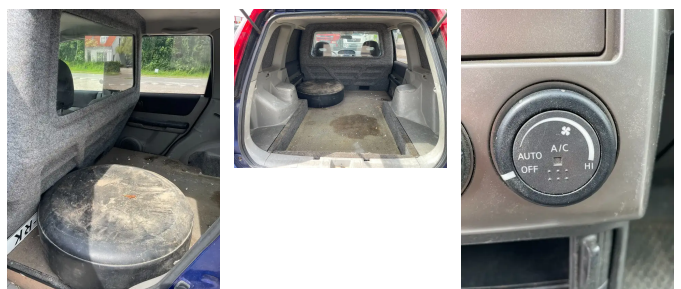

Poppe
Trucks

V l i s s i n g e n

Nissan X-Trail 2.2 CDI 4x4

Algemene kenmerken

Merk	Nissan
Model	X-Trail
Subcategorie	Terreinwagen
Kentekenplaat	25-BR-RK
Tellerstand	323.949km
Bouwjaar	2004
Datum eerste registratie	16-12-2004
Conditie	Gebruikt
Brandstof	Diesel
Emissieklasse	Euro 3

Eigenschappen

Ledig gewicht	1.550kg
---------------	---------

Lengte	0cm
--------	-----

Breedte	177cm
---------	-------

Cilinder inhoud	2.184cc
-----------------	---------

Nissan X-Trail 2.2 CDI 4x4

Technische specificaties

Transmissie	Handgeschakeld
-------------	----------------

Vermogen	100kw
----------	-------

Accessoires

- Centrale deurvergrendeling afstandbediend
- Elektrisch bedienbare ramen voor
- Stuurbekrachtiging
- Trekhaak
- Airconditioning
- Centrale deurvergrendeling